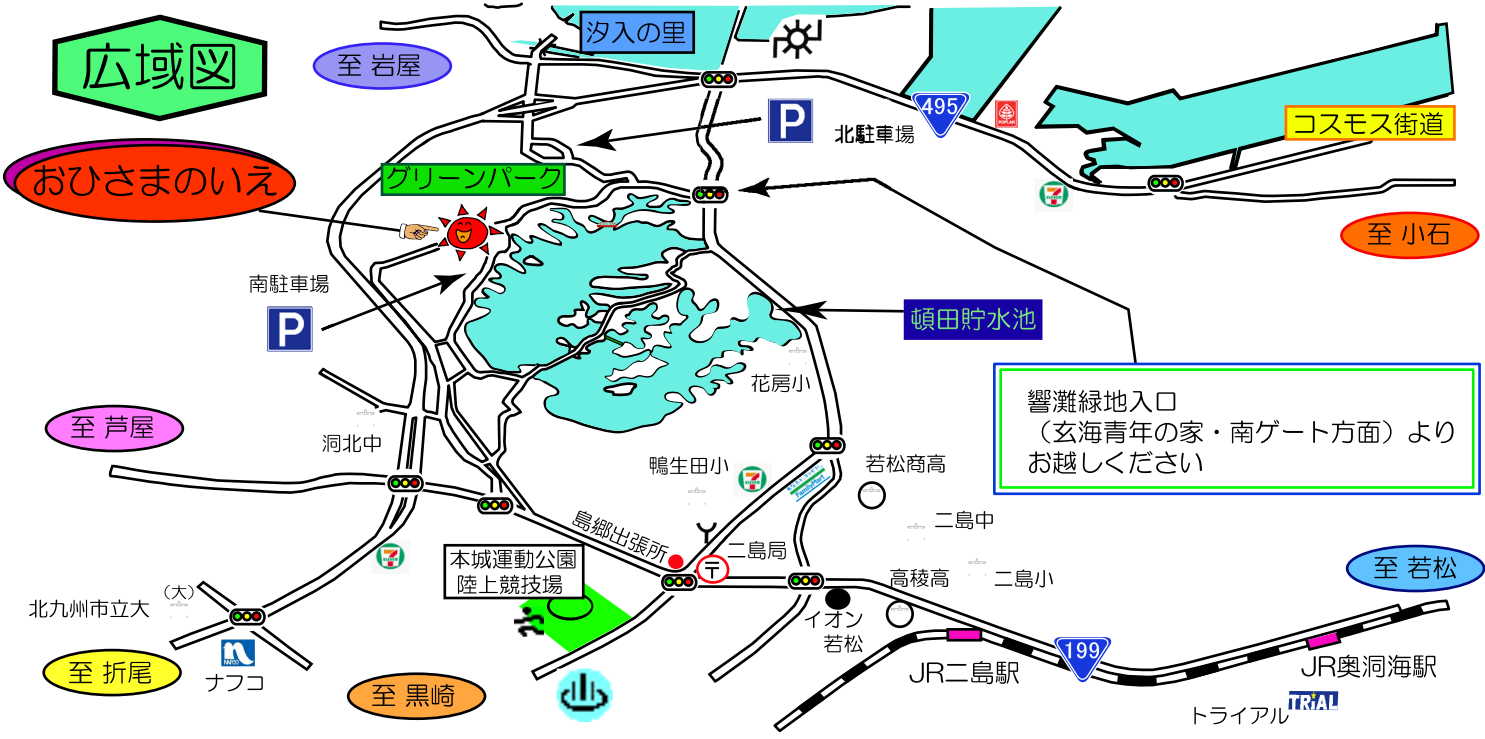

おひさまのいえ周辺図

ご来場の際は、玄関前駐車場または、上の駐車場をご利用ください。

バスをご利用の際は、グリーンパーク北ゲートより徒歩20分くらいです。